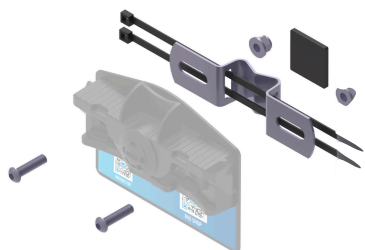

18x6x6 cm

1

Supporto multiplo PRO 3 fori

9919496

1

SACCHI COMDOMINIALI

Holder Lock PRO set "L"

sistema modulare per sacchi standard 35-120 L e 150 L. Anello reggisacco O-Spring in acciaio inox con rivestimento Power Grip e sistema di fissaggio per tenuta sicura, cambio rapido e montaggio flessibile o a barra

9919697 35 L - 120 L 1

CONTENUTO DEL SET

O-Spring L - anello reggisacco - 35-120 L	9919497		1
Holder Lock Pro - supporto per reggisacco	9919665	13x10x3,5 cm	1

SACCHI DA CESTINO

Holder Lock PRO set "M"

sistema modulare ultra-compatto per sacchi standard 10-35 L. Anello reggisacco O-Spring in acciaio inox con Power Grip e fissaggio di sicurezza, ampliabile con magneti, ventosa o fissaggio a barra

9919739 10 L - 35 L

CONTENUTO DEL SET

O-Spring M - anello reggisacco - 10-30 L	9919498		
Holder Lock Pro - supporto per reggisacco	9919665	13x10x3,5 cm	

Fissaggio a barra
per Holder Lock PRO -
consente un montaggio rapido
e sicuro su barre, pali o tubi
rotondi

Supporto magnetico
per Holder Lock PRO -
composto da tre potenti
magneti al neodimio
gommati

1

Fissaggio a ventosa
per Holder Lock PRO -
consente il montaggio su tutte
le superfici lisce senza forare
o incollare