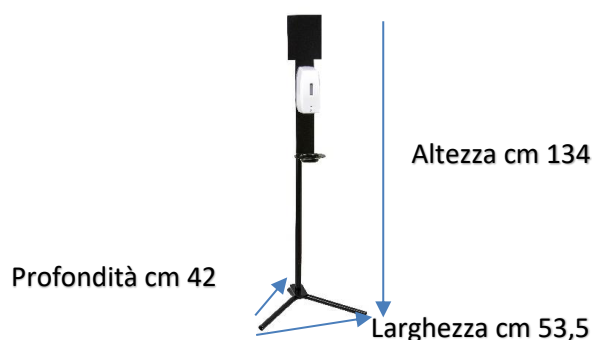

INFO GENERALI

NOME: TOTEM	CODICE PRODOTTO: 779050	EAN: 8056324531968
DESCRIZIONE: Supporto per distributori automatici		
MACRO-CATEGORIA: Igiene e cura della persona		
FAMIGLIA: Supporto per distributori		
CODICE DOGANALE: 73249000	ORIGINE PRODOTTO : made in Italy	

FOTO PRODOTTO

SPECIFICHE PRODOTTO:

Materiale: Metallo	Dimensioni (LxPxH): 53,5 x 42 x 134 cm
Finitura: Lucido	Peso: 4.5 kg
Colore: Nero	Capacità: /

INFO AGGIUNTIVE:

- Metallo verniciato nero
- Compatibili con i ns distributori automatici
- Dotato di pannello sul quale applicare istruzioni d'uso
- Struttura moderna e resistente
- Da assemblare (base tre piedi, cilindro di collegamento, struttura di fissaggio)
- Piatto salvagoccia

SPECIFICHE IMBALLAGGIO:

CONFEZIONE: Dimensioni (LxPxH): 74,5 x 44,5 x 21 cm Peso: 5 kg Unità per confezione: 1 Pz	MASTERCARTON: Dimensione: / Peso: / Unità per mastercarton: /
--	--

UNITA' DI VENDITA: Articolo venduto singolarmente

UNITA' A BANCALE : 24 pezzi – misure 80x120x185